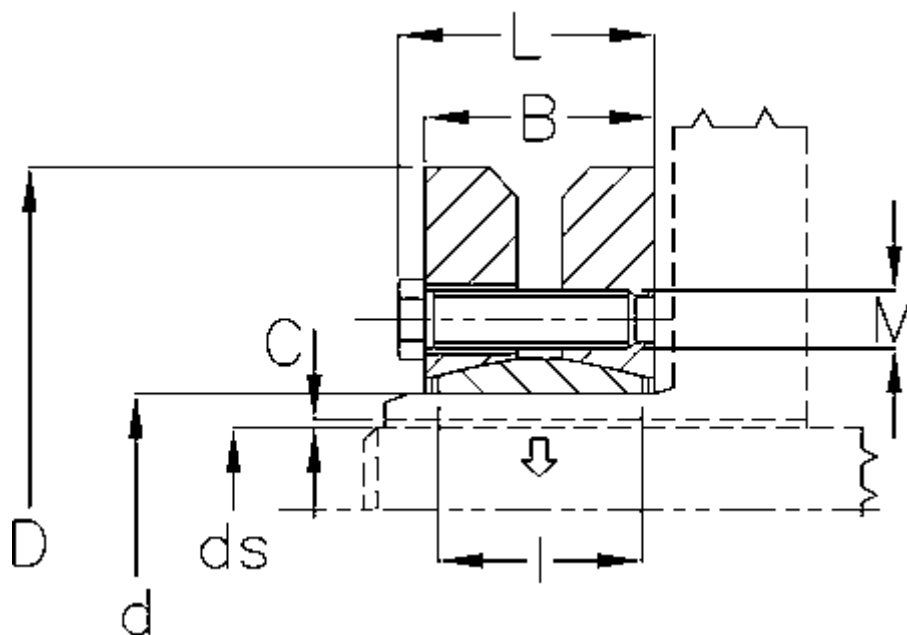

Varenummer: 438000075

Beskrivelse: Rota-fix spændelement SD 75

Mål

B mm	= 32
C maks.	= 0,048
d H8 mm	= 75
D mm	= 138
ds mm	= 55
F kN aksialkraft	= 120
L mm	= 38
l mm	= 25

M mm	= M8
T Nm drejningsmoment	= 2500
Ts Nm boltetilspændingsmoment	= 30